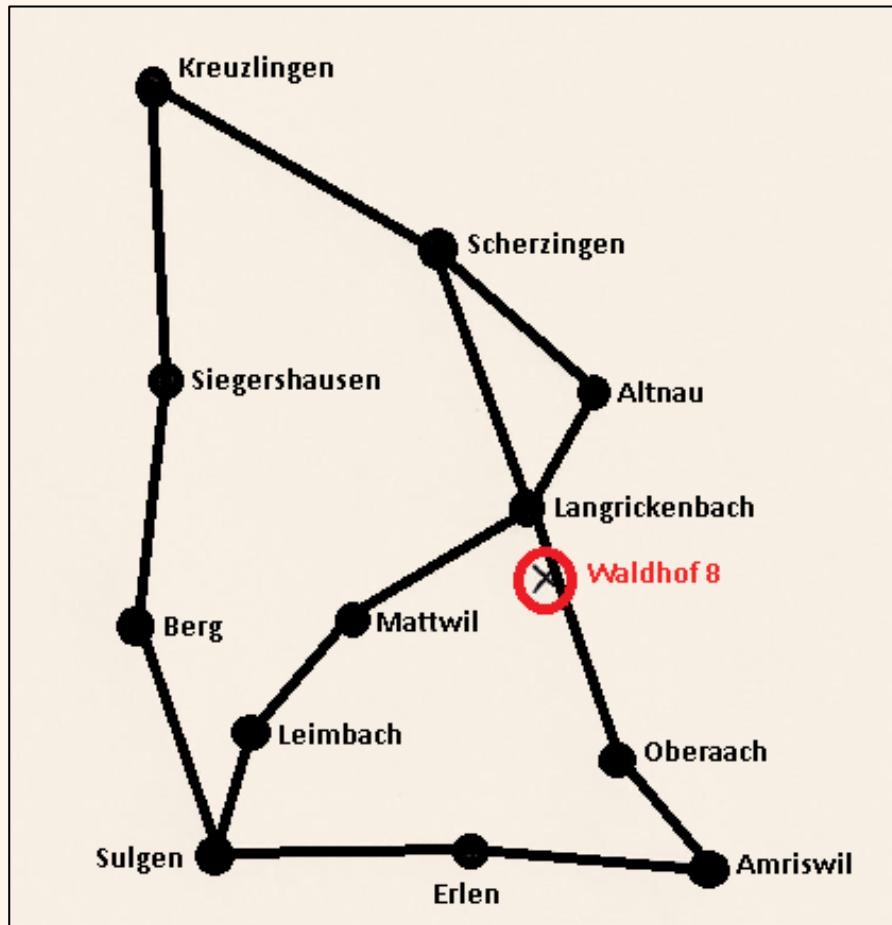

St. Hippolyt AG - Futtershop

Adresse Büro/Warenlager: Waldhof 8, 8585 Langrickenbach

Öffnungszeiten Futterlädeli:

Montag bis Freitag von 08:00 – 11:30 und 14:00 bis 16:00

Ausserhalb dieser Zeiten kann vorbestellte Ware auf der Rampe gegen Rechnung bereitgestellt werden.